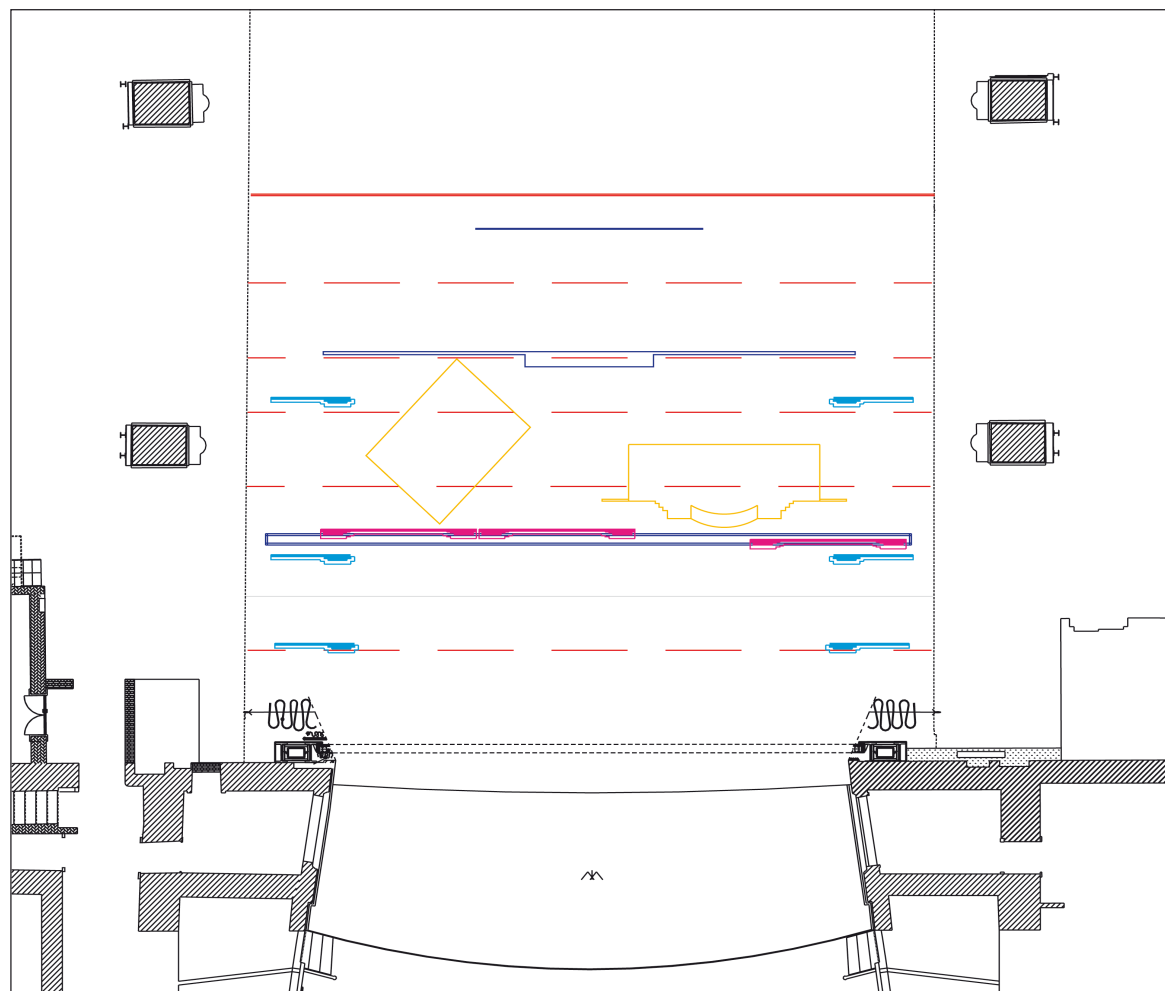

Prima rappresentazione
Presso

FESTIVAL VERDI 2008
TEATRO REGIO DI PARMA

Regia
Scena
riprese da
Costumi
ripresi da

STEFANO VIZIOLI
PIERLUIGI SAMARITANI
ALESSANDRO CIAMMARUGHI
PIERLUIGI SAMARITANI
ALESSANDRO CIAMMARUGHI

Scena

TEATRO REGIO DI PARMA

Costumi

TEATRO REGIO DI PARMA
GP 11, ROMA
NICOLAO ATELIER, VENEZIA

Calzature

POMPEI 2000, ROMA

Parrucche

MARIO AUDELLO, TORINO

Attrezzzeria

TEATRO REGIO DI PARMA
E. RANCATI, MILANO

Gioielli

TEATRO REGIO DI PARMA

Trasporto

6 CONTAINER 40'HC (mt. 12.00)

Documentazione
disponibile su
richiesta

DOSSIER ALLESTIMENTO
DISEGNI TECNICI CAD
FOTOGRAFIE DI SCENA
PROGETTO LUCI
VIDEO DVD (Pal)

Informazioni

DIREZIONE ALLESTIMENTI
tel. +39 0521 203934
+39 0521 203930
fax +39 0521 203976
mail tecnico@teatroregioparma.it
web teatroregioparma.it

RIGOLETTO

Musica di GIUSEPPE VERDI